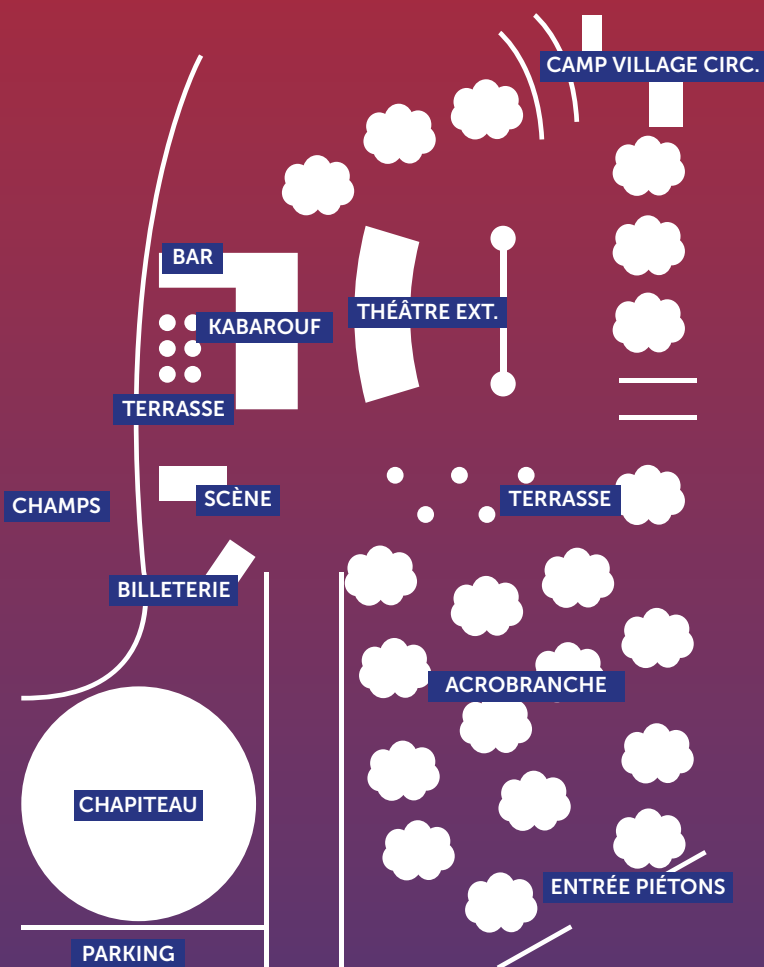

SUR PLACE : bar / restauration / soirée musicale les vendredis, samedis, dimanches

ACCÈS : KABAROUF - 162, chemin des Canotiers - 84000 Avignon

Par la navette fluviale (5 minutes de traversée), puis 10 minutes à pied ou 5 minutes en vélo.

La navette permet de traverser le Rhône gratuitement du Quai de la Ligne au pied du Rocher des Doms jusqu'à l'île de la Barthelasse (disponible tous les jours de 11h00 à 20h45, départ toutes les 15 minutes).